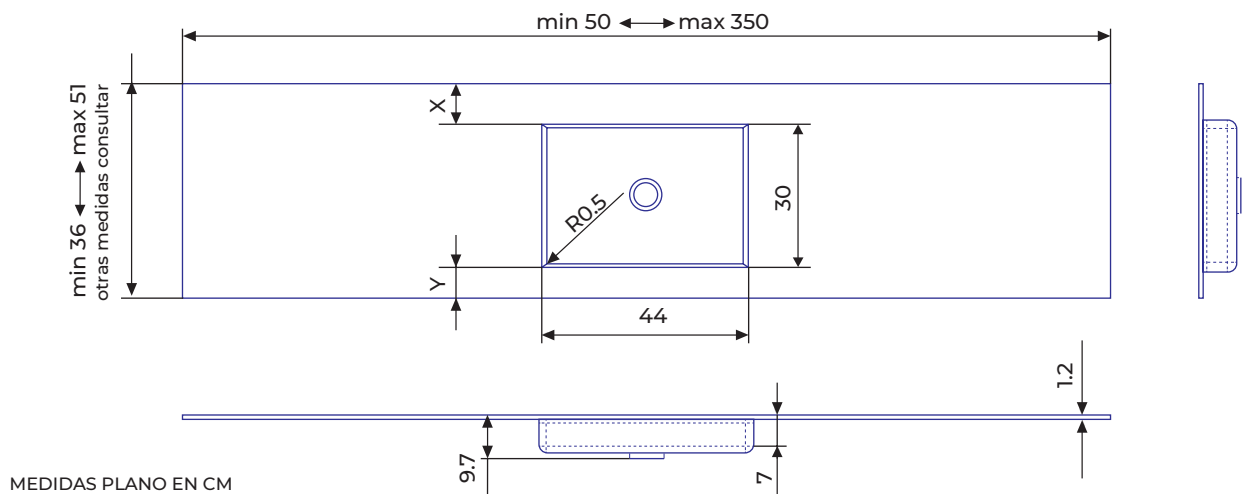

FICHA TÉCNICA

101

INFORMACIÓN

Referencia:
101

Color:
● Blanco

Material:
STONACRIL®

Tipo de producto:
Encimera

Descripción:
Encimera con lavabo integrado

Largo:
44 cm

Ancho:
30 cm

Profundidad:
7 cm

Resistencia
al rayado

Resistencia
al calor

Superficie higiénica
antibacterias

X = distancia mínima con agujero grifo 8 cm. Sin agujero 3 cm

Y = distancia mínima 3 cm