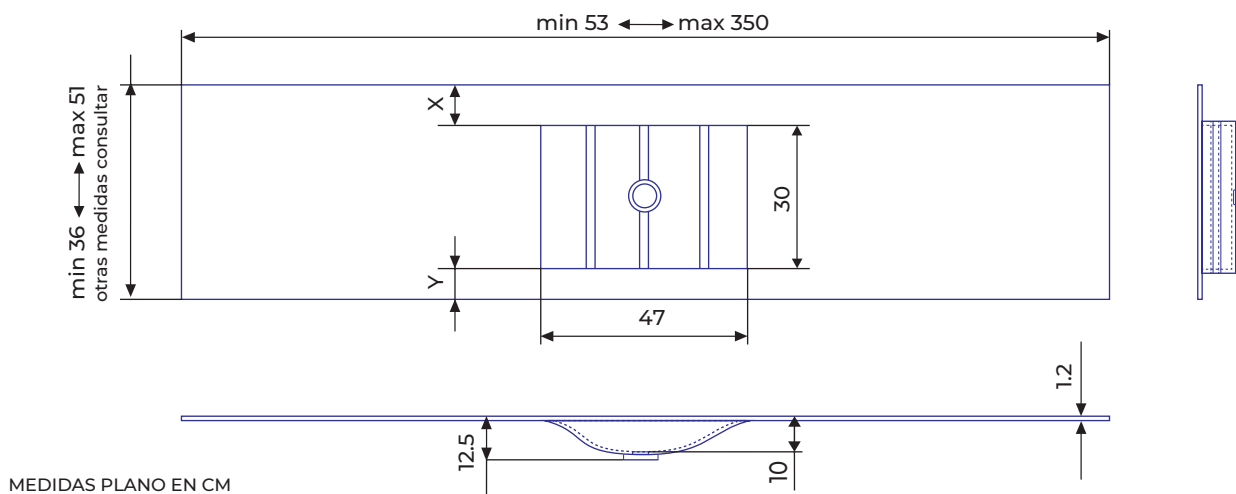

FICHA TÉCNICA

102

INFORMACIÓN

Referencia:
102

Color:
● Blanco

Material:
STONACRIL®

Tipo de producto:
Encimera

Descripción:
Encimera con lavabo integrado

Largo:
47 cm

Ancho:
30 cm

Profundidad:
10 cm

Resistencia
al rayado

Resistencia
al calor

Superficie higiénica
antibacterias

X = distancia mínima con agujero grifo 8 cm. Sin agujero 3 cm

Y = distancia mínima 3 cm