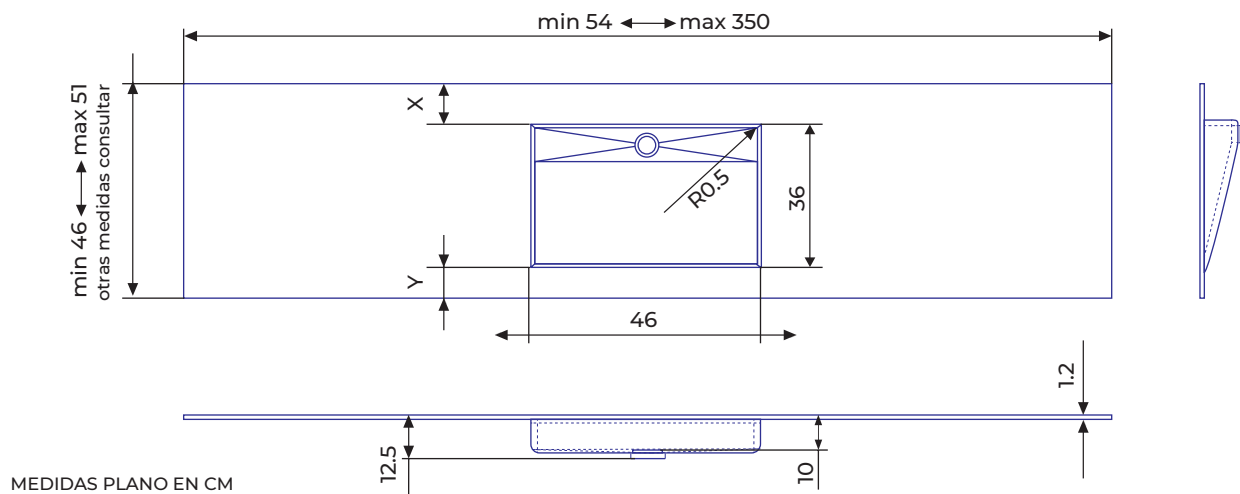

FICHA TÉCNICA

104

INFORMACIÓN

Referencia:

104

Color:

● Blanco

Material:

STONACRIL®

Tipo de producto:

Encimera

Descripción:

Encimera con lavabo integrado

Largo:

46 cm

Ancho:

36 cm

Profundidad:

10 cm

Resistencia al rayado

Resistencia al calor

Superficie higiénica antibacterias

X = distancia mínima con agujero grifo 8 cm. Sin agujero 4 cm

Y = distancia mínima 2 cm