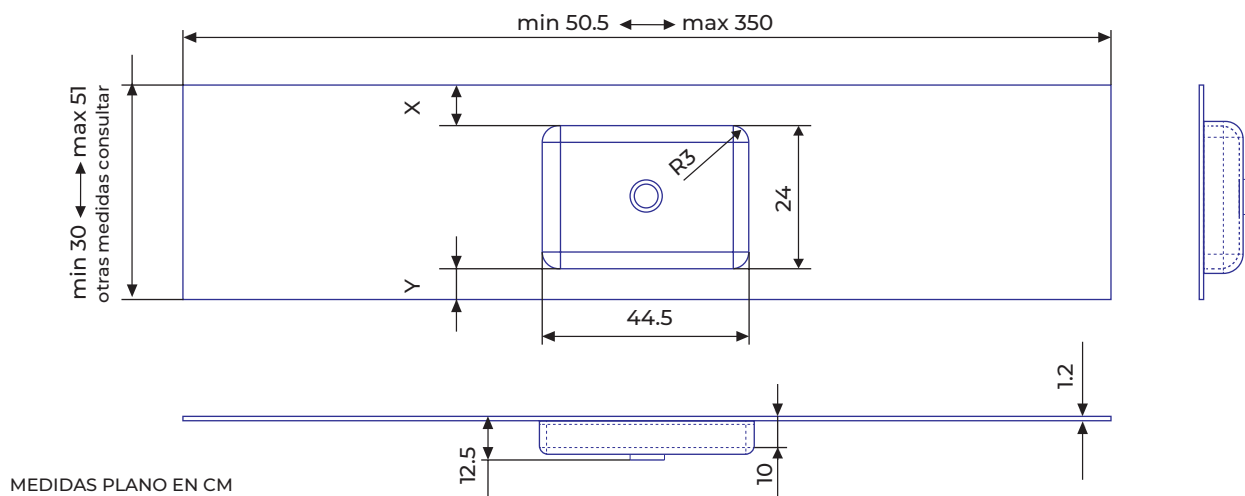

FICHA TÉCNICA

105

INFORMACIÓN

Referencia:
105

Color:
● Blanco

Material:
STONACRIL®

Tipo de producto:
Encimera

Descripción:
Encimera con lavabo integrado

Largo:
44.5 cm

Ancho:
24 cm

Profundidad:
10 cm

Resistencia
al rayado

Resistencia
al calor

Superficie higiénica
antibacterias

MEDIDAS PLANO EN CM

X = distancia mínima con agujero grifo 8 cm. Sin agujero 3 cm

Y = distancia mínima 3 cm