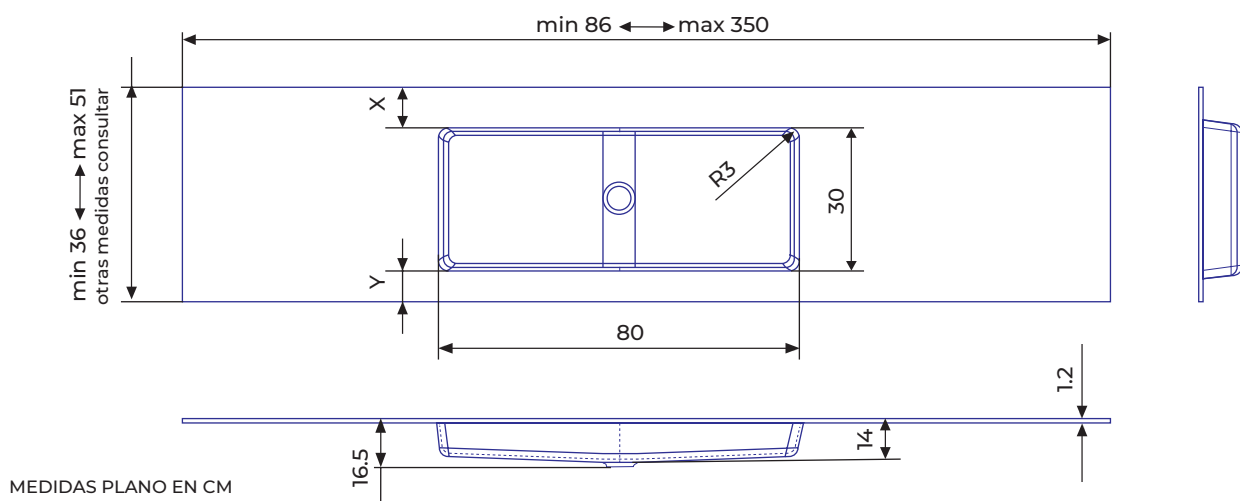

FICHA TÉCNICA

110

INFORMACIÓN

Referencia:

110

Color:

Blanco

Material:

STONACRIL®

Tipo de producto:

Encimera

Descripción:

Encimera con lavabo integrado

Largo:

80 cm

Ancho:

30 cm

Profundidad:

14 cm

Resistencia al rayado

Resistencia al calor

Superficie higiénica antibacterias

X = distancia mínima con agujero grifo 8 cm. Sin agujero 3 cm

Y = distancia mínima 3 cm