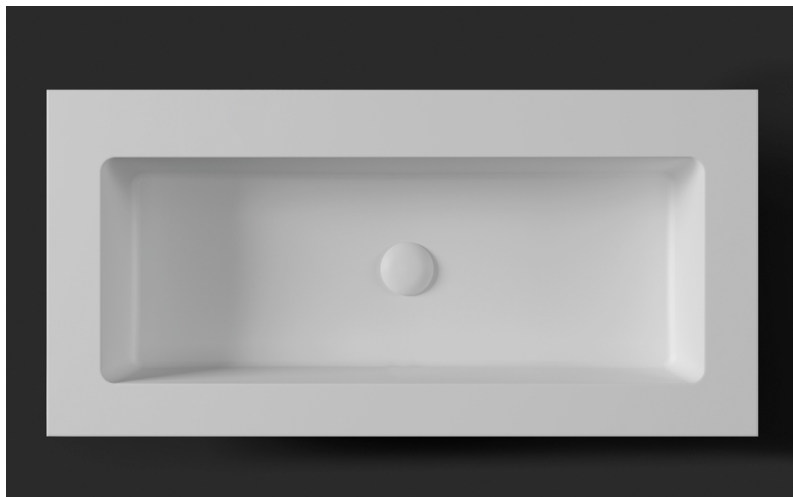

FICHA TÉCNICA

110

INFORMACIÓN

Referencia:

110

Color:

Blanco

Material:

STONACRIL®

Tipo de producto:

Encimera

Descripción:

Encimera con lavabo integrado

Largo:

80 cm

Ancho:

30 cm

Profundidad:

14 cm

Resistencia al rayado

Resistencia al calor

Superficie higiénica antibacterias

X = distancia mínima con agujero grifo 8 cm. Sin agujero 3 cm

Y = distancia mínima 3 cm