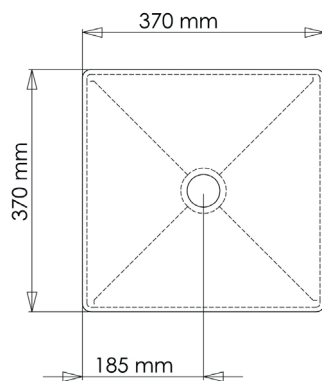

También disponible en colores RAL, bajo pedido.

Puede solicitar el precio de este producto a través de info@decodisbany.com o llamando al 938 99 20 01