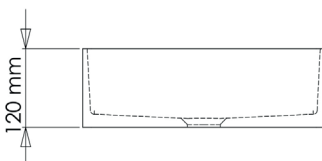

También disponible en colores RAL, bajo pedido.

Puede solicitar el precio de este producto a través de info@decodisbany.com o llamando al 938 99 20 01