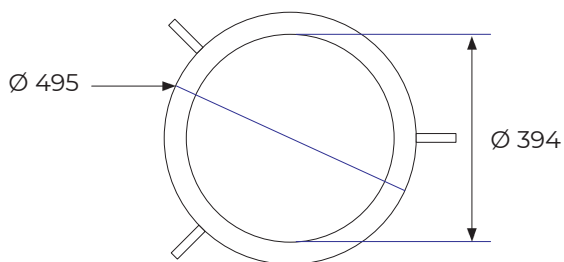

FICHA TÉCNICA

POMPEYA / DÉNIA

INFORMACIÓN

Referencia:

LCEM01 / LCEM02

Descripción:

Lavabo LS05 / LS07 con estructura de pie metálica.

Color lavabo:

● Blanco

Color estructura:

● Negro

Medidas:

Ø 510 x 820h

Tipo de producto:

Lavabo con estructura

Material:

Solid Surface

LS07:
Ø 510 x 147

LS05:
Ø 510 x 115