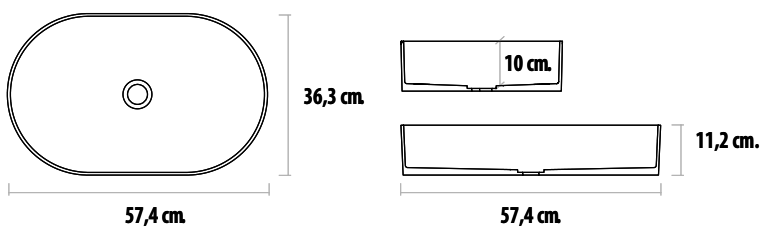

FICHA TÉCNICA

SE01

INFORMACIÓN

Descripción:

Lavabo rectangular sobre encimera, sin rebosadero.

Acabado:

Blanco Glacial ES01BG

Standard ES01ST

RAL ES01RAL

Medidas:

57,4 x 36,3 x 11,2h

Material:

Solid Surface

Resistencia al rayado

Resistencia al calor

Superficie higiénica antibacterias