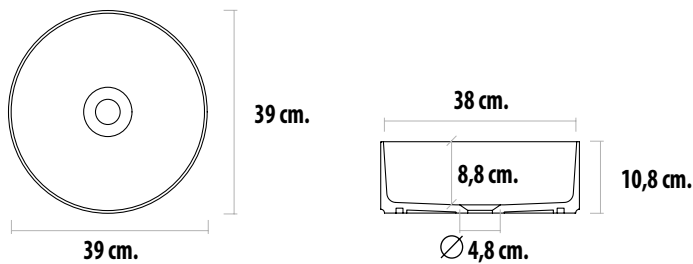

FICHA TÉCNICA

SE03

INFORMACIÓN

Descripción:

Lavabo circular sobre encimera,
sin rebosadero.

Acabado:

Blanco Glacial ES03BG

Standard ES03ST

RAL ES03RAL

Medidas:

39 Ø x 10,8h

Material:

Solid Surface

Resistencia
al rayado

Resistencia
al calor

Superficie higiénica
antibacterias