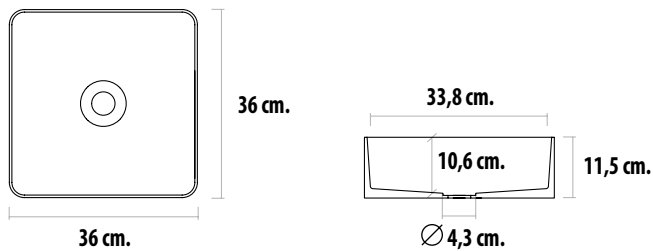

FICHA TÉCNICA

SE04

INFORMACIÓN

Descripción:

Lavabo cuadrado sobre encimera, sin rebosadero.

Acabado:

Blanco Glacial ES04BG

Standard ES04ST

RAL ES04RAL

Medidas:

36 x 36 x 11,5h

Material:

Solid Surface

Resistencia al rayado

Resistencia al calor

Superficie higiénica antibacterias