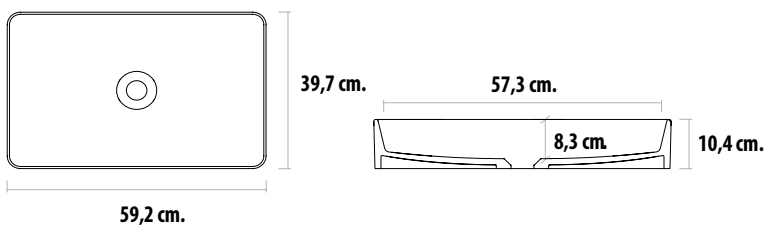

FICHA TÉCNICA

SE05

INFORMACIÓN

Descripción:

Lavabo rectangular sobre encimera, sin rebosadero.

Acabado:

Blanco Glacial ES05BG

Standard ES05ST

RAL ES05RAL

Medidas:

59,2 x 39,7 x 10,4h

Material:

Solid Surface

Resistencia al rayado

Resistencia al calor

Superficie higiénica antibacterias