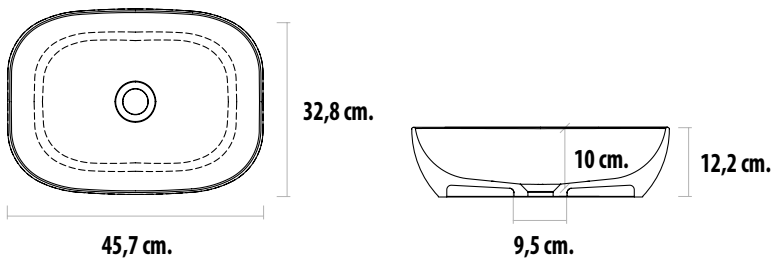

FICHA TÉCNICA

SE06

INFORMACIÓN

Descripción:

Lavabo rectangular sobre encimera, sin rebosadero.

Acabado:

Blanco Glacial ES06BG

Standard ES06ST

RAL ES06RAL

Medidas:

45,7 x 32,8 x 12,2h

Material:

Solid Surface

Resistencia al rayado

Resistencia al calor

Superficie higiénica antibacterias